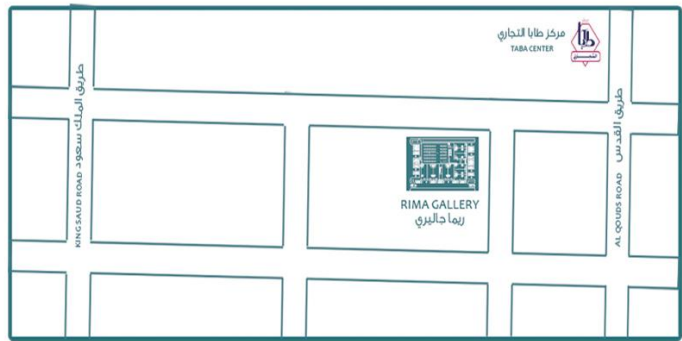

ثبات للتطوير العقاري
T H A B A T
Real Estate Development

REEMA GALLERY
ريما جاليري

تقع معارض ريماء جاليري بمحافظة الخبر بوسط مخطط الحزام التركية القريب من طريق الملك سعود . الموقع جداً مميز ويخدم حي الحزام والأحياء المجاورة نظراً لشح الخدمات التجارية بالحي ويعتبر حي الحزام من أرقى أحياء الخبر . يتكون المشروع من 11 معرض تجاري ويوجد معرض ضخم يمكن أن يصبح سوبر ماركت للحي وتتوفر أيضاً مواقف للسيارات . يتميز المشروع عن بقية المشاريع التجارية لحاجة الحي وندرة الخدمات فيه مما يعود بالنفع للعميل وصاحب العمل .

جدول المساحات
الدور الأرضي المعارض التجارية

رقم المعرض	ارضي م2	إجمالي المساحة
1	40	40
2	40	40
3	40	40
4	40	40
5	40	40
6	40	40
7	60	60
8	60	60
9	60	60
10	60	60
11	60	60
هايبير	455	455

ثبات للتطوير العقاري
T H A B A T
Real Estate Development